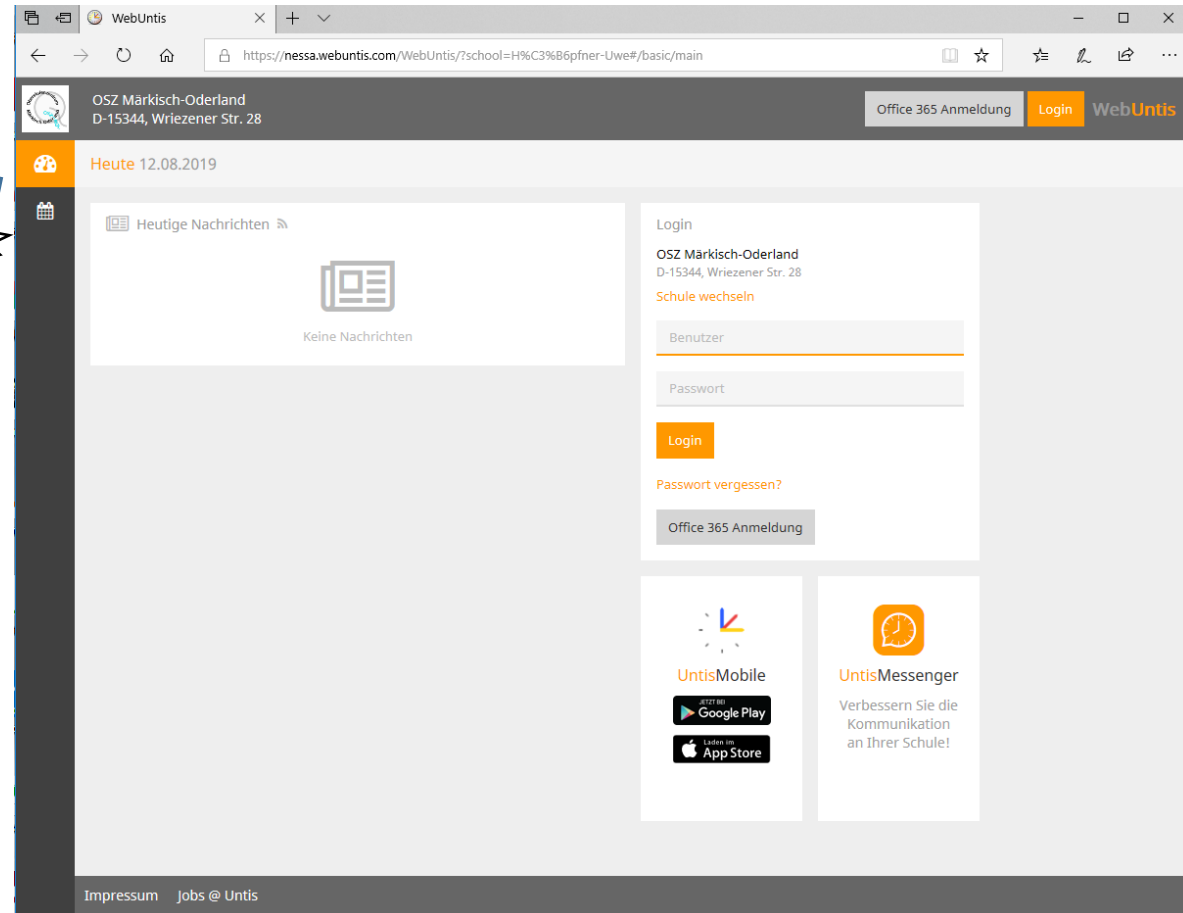

Hinweis: Speichern Sie diese Seite in Ihren Favouriten!

Auswahl der Stundenpläne

Auswahl einer Klasse

Aus der Liste eine Klasse auswählen...

The screenshot shows the WebUntis interface for OSZ Märkisch-Oderland. A dropdown menu is open, listing various classes. A red starburst graphic with the text "Klick!" points to the dropdown arrow. The main area displays a timetable grid for the week of August 12-16, 2019.